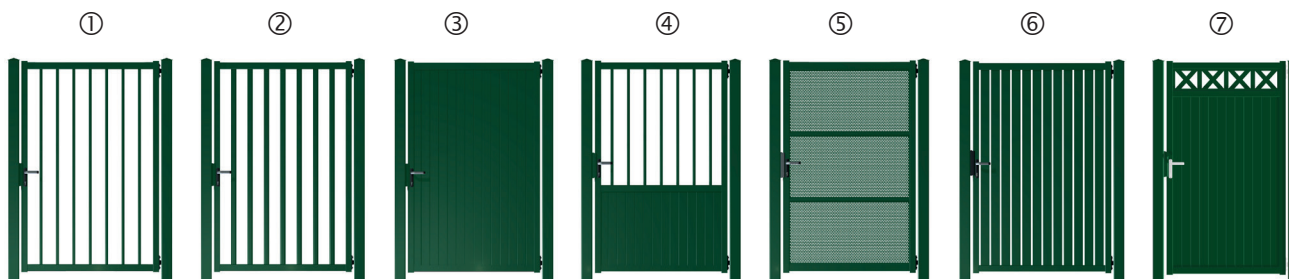

Aluette draaipoort

Palen, kader & sluitwerk

De palen van de Aluette draaipoort zijn vierkante, aluminium buisprofielen van 100/100/5 mm, voorzien van een aluminium deksel. Het kader van de Aluette draaipoort bestaat uit aluminium buisprofielen van 26/26/1.6 mm. Het wordt aan de hangpaal bevestigd met roestvrij stalen scharnieren, waardoor de poort 180° geopend kan worden. De Aluette draaipoort heeft een ingebouwd roestvrij cilinderslot met haaksluiting, inclusief 3 sleutels.

Afwerking

Voorbehandeling: ontvetten, beitsen en chromateren, daarna afgewerkt met polyester poedercoating in een standaard Kopal kleur. Andere kleuren zijn beschikbaar op aanvraag. Alle aanvullende onderdelen zijn van roestvrij staal of aluminium.

Vullingen

- ① Standaard vierkante spijlen 26/26/1.6 mm op een onderlinge afstand van 15 cm a.o.a.
- ② Romance spijlenvulling: De Romance spijl biedt een bijzonder hoge stevigheid en een mooie, decoratieve toets aan de Aluette draaipoort. Een aanrader voor poorten vanaf 1.80 m hoog.
- ③ Lamellenvulling: Met aaneengesloten lamellen garandeert de Aluette draaipoort een optimale privacy. De lamellen zijn uitgevoerd met tand

en groef, waardoor ze perfect in elkaar passen. Afmetingen van de lamellen: 80 x 25 mm.

- ④ Combivulling: lamellen en spijlen. Draaipoortje met een combinatie van 1/3 aaneengesloten lamellen en 2/3 spijlenvulling. Onderaan lamellen, bovenaan spijlen zorgt voor een stijlvolle en moderne look. Voor de spijlen kan men kiezen tussen de standaard vierkante spijlen of de Romance spijlen.
- ⑤ Perfoplaat vulling. Door het toepassen van geperforeerde aluminium plaat geeft u een moderne toets aan uw omheining en zorgt u tegelijk voor een visuele afscherming. Standaard kan men kiezen uit twee uitvoeringen: ronde of vierkante perforaties (R10 T15 of C8 U24).
- ⑥ Distance: De poort is gevuld met lamellen van 80 x 20 mm, die op 15 mm afstand worden geplaatst en zo zorgen voor een halfopen afscherming. Hierdoor blijft de privacy gegarandeerd.
- ⑦ Cross: De poort is gevuld met aaneengesloten lamellen, met bovenaan gelaserde sierkruisen. Dit geeft een elegante draaipoort met een knipoog naar een veel gebruikte vulling bij houten poorten.

Standaard hoogtes Aluette draaipoort (m)	Standaard breedtes Aluette draaipoort (m)
1.00	1.00
1.20	1.20
1.50	1.50
1.80	
2.00	

STANDAARD KLEUREN	RAL CODE	
mosgroen	RAL 6005	
dennengroen	RAL 6009	
steengrijs	RAL 7030	
kwartsgrijs	RAL 7039	
antracietgrijs	RAL 7016	
puur wit	RAL 9010	
gitzwart glanzend	RAL 9005bl	
gitzwart mat	RAL 9004m	
Andere kleuren op aanvraag		
Afgebeelde kleuren kunnen afwijken van de werkelijke kleur. Gebruik altijd een RAL-kleurenwaaier om uw kleur te kiezen.		

Kopal NV/SA
Ieperstraat 75A
8610 Kortemark

+32 (0) 51 57 09 00
+32 (0) 51 57 09 88
info@kopal.be

Productfiche Aluette draaipoort NL 02-2018

Uw Distributeur: