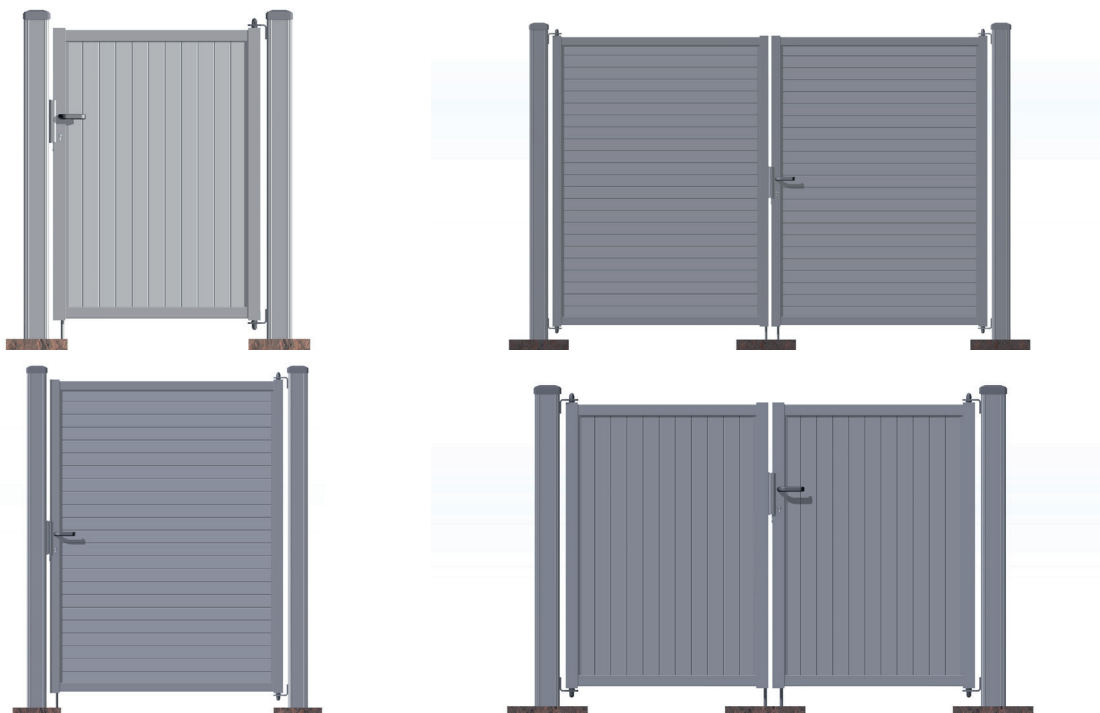

Alzebra Blind draaiport

De Alzebra Blind draaiport is volledig van aluminium, waardoor ze zeer goed bestand is tegen corrosie en een zeer lange levensduur heeft. Ze is ook een stuk lichter dan een stalen poort, waardoor ze gemakkelijker te openen en te sluiten is. Voeg daarbij nog de scharnieren met kogellagers en je krijgt een poort die zeer licht te hanteren is. De scharnieren zijn in 3 dimensies regelbaar, zodat de poortvleugel netjes kan uitgepast worden. De poortvleugels kunnen 180° opendraaien.

De Alzebra Blind draaiport is beschikbaar met één of twee vleugels, waarin de lamellen naar keuze horizontaal of verticaal geplaatst zijn. De lamellen van de Alzebra Blind draaiport zijn aaneengesloten. Op deze manier wordt uw privacy gegarandeerd.

Door de slotkast met dag-/nachtslot in combinatie met de stevige grondgrendels biedt de Alzebra Blind draaiport een geruststellende beveiliging tegen indringers.

Alzebra Blind

Palen

De palen van de Alzebra Blind poort zijn vierkante, aluminium buisprofielen van 120/130/3 mm, voorzien van een aluminium deksel. De paallengte is gelijk aan de poorthoogte + de grondspeling + 80 cm.

Kader

Het kader van de Alzebra Blind poort bestaat uit aluminium buisprofielen met afgeronde hoeken van 60/60/3 mm. De scharnieren zijn in alle richtingen aanpasbaar en laten toe om de poort 180° te draaien. Voor de vulling van de vleugels kan men kiezen voor horizontaal geplaatste lamellen of verticaal geplaatste lamellen. De lamellen van de Alzebra Blind poort hebben de afmetingen 80/25/2 mm of 200/25/2 mm met tand en groef systeem.