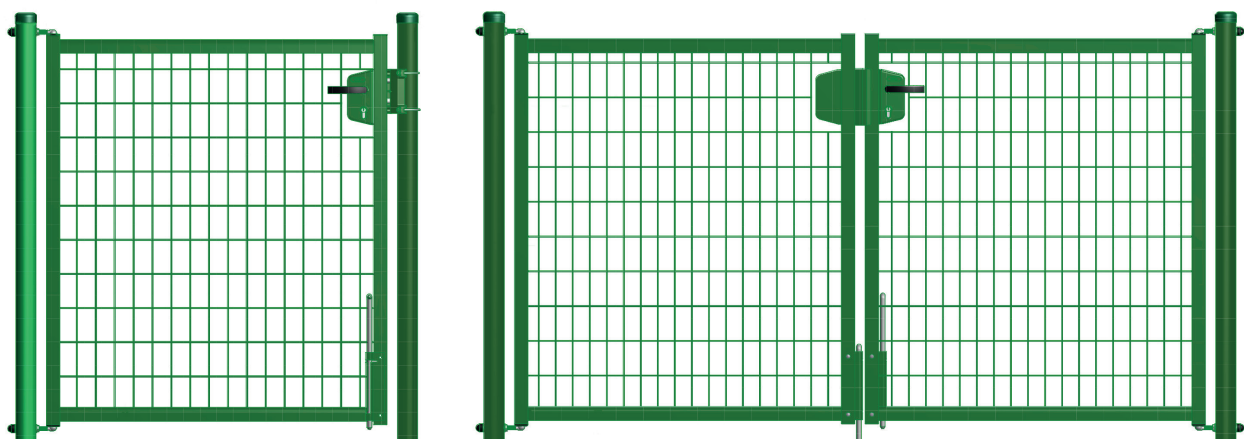

Grace tuinpoort

De Grace tuinpoort hoort thuis in elke tuin. De poort biedt veiligheid voor kind en huisdier dankzij een eenvoudig maar robuust en doordacht concept. De ingelaste gaasmatt met openingen van 100 x 50 mm ziet er licht uit, maar is zeer sterk.

Door het gebruik van tunnelvormige buizen als bovenste en onderste liggers, krijgt de Grace poort een elegant uiterlijk. Tegelijkertijd zorgen de tunnelvormige liggers ervoor dat er geen stofophoping op de liggers plaatsvindt, waardoor de poort er een stuk netter uitziet.

De Grace tuinpoort heeft standaard een slotkast met cilinderslot en kruk. De poort is verkrijgbaar in diverse afmetingen en met enkele vleugel of bij grotere doorgangen met dubbele vleugel. Als optie kan een grondgrendel toegevoegd worden.

De poort is beschikbaar in de standaard kleuren van Kopal, maar kan ook in een eigen, persoonlijke RAL-kleur geleverd worden.

Grace tuinpoort

Palen

De palen zijn gemaakt van een stalen buisprofiel 60/2 mm en zijn bovenaan afgesloten met een kunststof dop met een diameter van 60 mm. Iedere paal is voorzien van twee regelbare tuinpoortscharnieren van roestvrij staal, waarmee de vleugel 180° kan geopend worden. De lengte van de palen is gelijk aan de hoogte van de vleugel + de grondspeling + 70 cm.