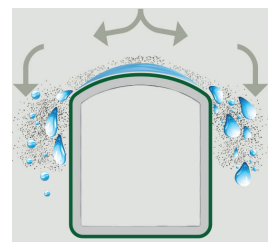

Grace tuinpoort

De Grace tuinpoort hoort thuis in elke tuin. De poort biedt veiligheid voor kind en huisdier dankzij een eenvoudig maar robuust en doordacht concept. De ingelaste gaasmatt met openingen van 100 x 50 mm ziet er licht uit, maar is zeer sterk.

Door het gebruik van tunnelvormige buizen als bovenste en onderste liggers, krijgt de Grace poort een elegant uiterlijk. Tegelijkertijd zorgen de tunnelvormige liggers ervoor dat er geen stofophoping op de liggers plaatsvindt, waardoor de poort er een stuk netter uitziet.

De Grace tuinpoort heeft standaard een slotkast met cilinderslot en kruk. De poort is verkrijgbaar in diverse afmetingen en met enkele vleugel of bij grotere doorgangen met dubbele vleugel. Als optie kan een grondgrendel toegevoegd worden.

De poort is beschikbaar in de standaard kleuren van Kopal, maar kan ook in een eigen, persoonlijke RAL-kleur geleverd worden.

Grace tuinpoort

Palen

De palen zijn gemaakt van een stalen buisprofiel 60/2 mm en zijn bovenaan afgesloten met een kunststof dop met een diameter van 60 mm. Iedere paal is voorzien van twee regelbare tuinpoortscharnieren van roestvrij staal, waarmee de vleugel 180° kan geopend worden. De lengte van de palen is gelijk aan de hoogte van de vleugel + de grondspeling + 70 cm.